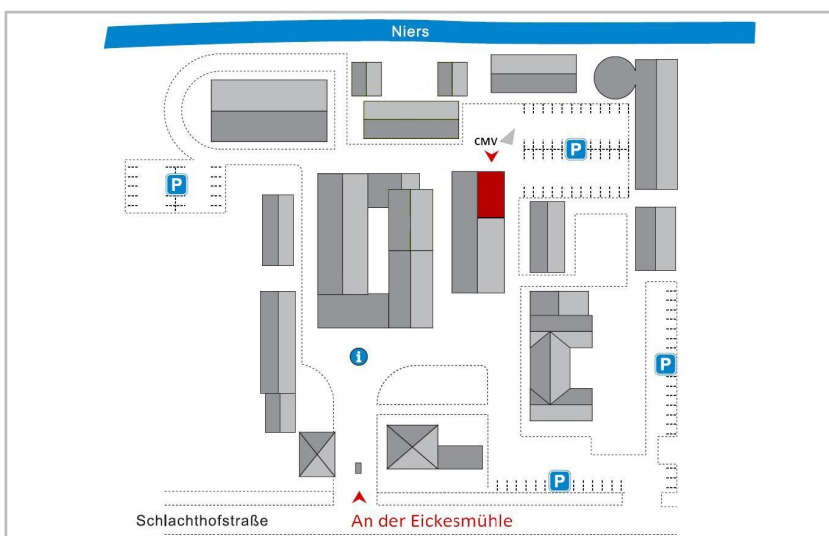

ANFAHRTSKIZZEN

Wegbeschreibung aus Köln/Düsseldorf:

- A 57 Richtung Neuss-Hafen
- AK Neuss-West auf die A 46
- AS 15 Neuss-Holzheim auf die B 230

- rechts abbiegen auf die "Schlachthofstraße"
- AK Neuss-West auf die A 46
- rechts abbiegen in "An der Eickesmühle"