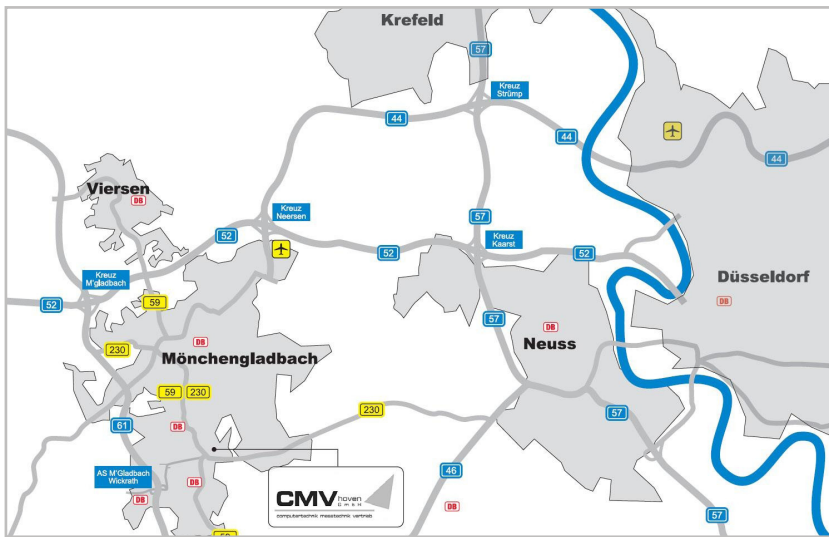

ANFAHRTSKIZZEN

Wegbeschreibung aus Köln/Düsseldorf:

- A 57 Richtung Neuss-Hafen
- AK Neuss-West auf die A 46
- AS 15 Neuss-Holzheim auf die B 230

- rechts abbiegen auf die "Schlachthofstraße"
- AK Neuss-West auf die A 46
- rechts abbiegen in "An der Eickesmühle"

- Unsere neuen Räumlichkeiten befinden sich im Gebäude Nummer 30.

CMV Hoven GmbH
 An der Eickesmühle 30
 D-41238 Mönchengladbach

Telefon / +49(0)2166 94 59 90
Telefax / +49(0)2166 94 59 92 9

E-Mail / info@cmv.de
Internet / www.cmv.de